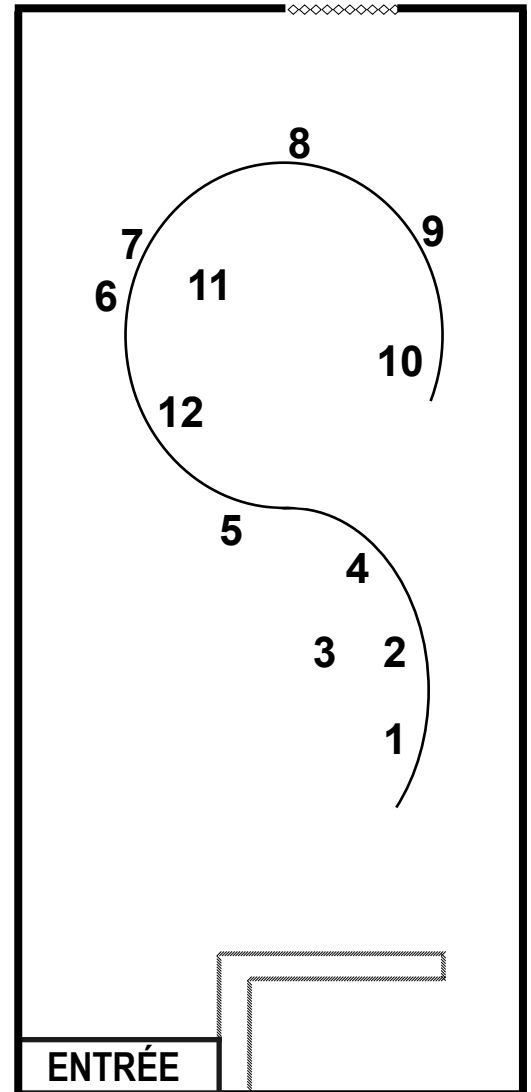

30 cm

4. 6. 9. *I will always love you*

Loona Sire

2023

Transfert d'image sur toile brute coton

150 x 330 cm

7. *Gargantua, es-tu là ?*

Clélia Berthier

Teinture naturelle et broderie sur textile de Coline Blanchard

2023

13. *I will always love you*

Loona Sire

2023

Impression sur dos bleu

180 x 100 cm

13